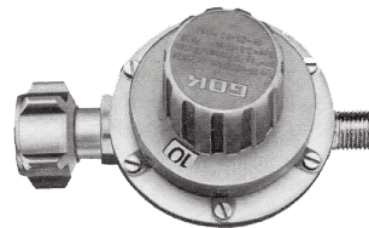

DRUKREGELAARS

DRUKREGELAAR UNIVERSEEL

Universele huishouddrukregelaar lage druk met universele aansluiting. Capaciteit 1,5 kg per uur. Ingang 1/2" links buitendraad. Uitgang slangpilaar of 1/4" links buitendraad. Werkdruk 30 of 50 mbar.

DRUKREGELAAR INSTELBAAR 0 – 300 MBAR

Drukregelaar instelbaar van 0 tot 300 mbar. Lage druk. Reca. Doorlaatcapaciteit 4 kg per uur. Ingang: 1/4" binnendraad. Uitgang: 1/4" binnendraad.

Bestelcode	Omschrijving	Prijs
B-067	Drukregelaar 0-300 mbar	€ 19,00
B-068	Idem met manometer	€ 63,00

11-STANDEN DRUKREGELAAR 25 – 50 MBAR

11-Standen drukregelaar. Instelbaar van 25 tot 50 mbar. Gok. Doorlaatcapaciteit 1 kg per uur. Ingang: 1/2" binnendraad. Uitgang: 1/4" buitendraad.

Bestelcode	Omschrijving	Prijs
01-529-00	11-standen drukreg. 25-50 mbar	€ 35,40