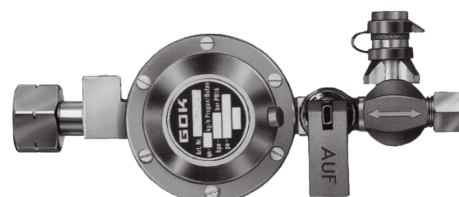

DAMPTANK DRUKREGELAAR GOK

Damptank drukregelaar met kraan en snelkoppeling. Doorlaatcapaciteit 1 kg per uur.

Bestelcode	Omschrijving	Prijs
02-484-00	30 mbar uni x 8 mm knel	€ 171,00
02-485-00	30 mbar 8 mm knel x 8 mm knel	€ 171,00
02-481-00	50 mbar uni x 8 mm knel	€ 171,00